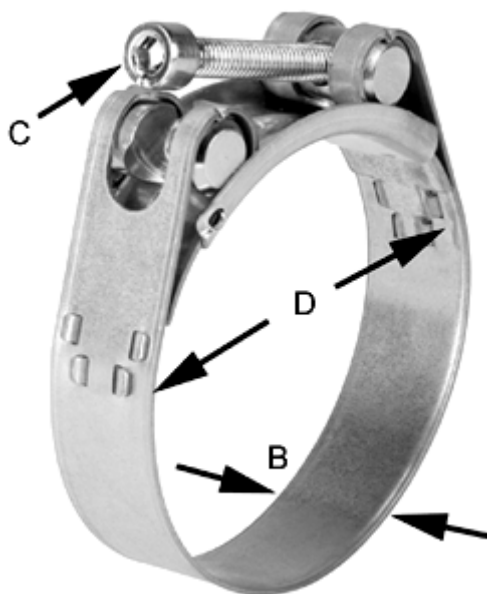

Varenummer: 025927252108

Beskrivelse: Norma slangebånd GBS M 108/25 W2 ISK QRC

Mål

Bredde B = 25
C (Skruetype) = ISK
Diameter D = 104-112